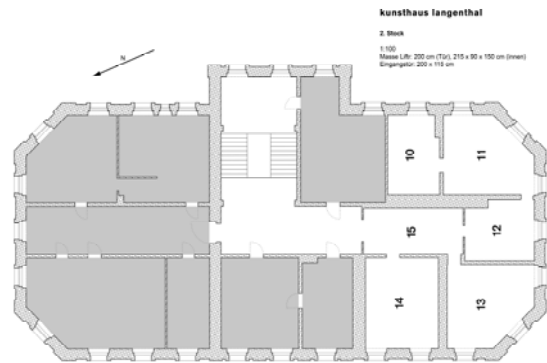

Werke im Kunsthau Langenthal

**Raum 1: Glas Trösch 1,
1974/1975**

Kat. Nr. 130

Martin Zieglmüller (*1935)

Isolierglas (Fabrikationshalle), 1974

Acryl auf Leinwand, 100 x 155 cm

Privatbesitz

Kat. Nr. Auss.Kat.

Martin Zieglmüller (*1935)

Isolierglas (Fabrikationshalle), 1974

Mischtechnik auf Papier, 51 x 68 cm

Privatbesitz

Kat. Nr. 138

Martin Zieglmüller (*1935)

Glaslager, 1973/1974

Mischtechnik auf Papier, 50 x 70 cm

Privatbesitz

Kat. Nr. 137

Martin Zieglmüller (*1935)

Glaslager, 1974

Mischtechnik auf Papier, 69 x 51 cm

Privatbesitz

Kat. Nr. Auss.Kat.

Martin Zieglmüller (*1935)

Isolierglas (Gasabfüllstation), 1974

Mischtechnik auf Papier, 64 x 53 cm

Privatbesitz

Raum 2

Kat. Nr. 93

Martin Zieglmüller (*1935)

Hühnerhof, 1967/1972

Öl auf Leinwand, 73 x 100 cm

Familie Etter

Kat. Nr. 94

Martin Zieglmüller (*1935)

Wagenschuppen, 1966/1974

Öl auf Leinwand, 100 x 190 cm

Sammlung Credit Suisse

**Raum 4: Glas Trösch 2,
1997/1998**

Kat. Nr. Auss.Kat.

Martin Zieglmüller (*1935)

Floatglaslager, 1998

Acryl auf Papier, 70 x 100 cm

Privatbesitz