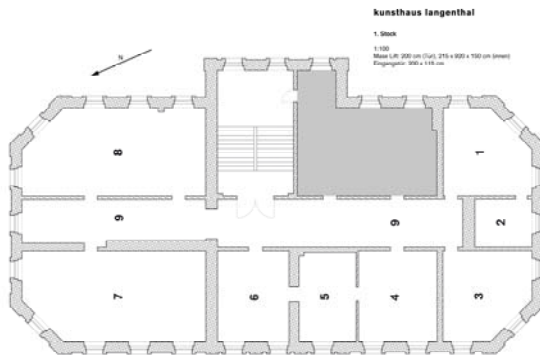

Werke im Kunsthau Langenthal

**Raum 1: Glas Trösch 1,
1974/1975**

Kat. Nr. 130

Martin Zieglmüller (*1935)

Isolierglas (Fabrikationshalle), 1974

Acryl auf Leinwand, 100 x 155 cm

Privatbesitz

Kat. Nr. Auss.Kat.

Martin Zieglmüller (*1935)

Isolierglas (Fabrikationshalle), 1974

Mischtechnik auf Papier, 51 x 68 cm

Privatbesitz

Kat. Nr. 138

Martin Zieglmüller (*1935)

Glaslager, 1973/1974

Mischtechnik auf Papier, 50 x 70 cm

Privatbesitz

Kat. Nr. 137

Martin Zieglmüller (*1935)

Glaslager, 1974

Mischtechnik auf Papier, 69 x 51 cm

Privatbesitz

Kat. Nr. Auss.Kat.

Martin Zieglmüller (*1935)

Isolierglas (Gasabfüllstation), 1974

Mischtechnik auf Papier, 64 x 53 cm

Privatbesitz

Raum 2

Kat. Nr. 93

Martin Zieglmüller (*1935)

Hühnerhof, 1967/1972

Öl auf Leinwand, 73 x 100 cm

Familie Etter

Kat. Nr. 94

Martin Zieglmüller (*1935)

Wagenschuppen, 1966/1974

Öl auf Leinwand, 100 x 190 cm

Sammlung Credit Suisse

**Raum 4: Glas Trösch 2,
1997/1998**

Kat. Nr. Auss.Kat.

Martin Zieglmüller (*1935)

Floatglaslager, 1998

Acryl auf Papier, 70 x 100 cm

Privatbesitz