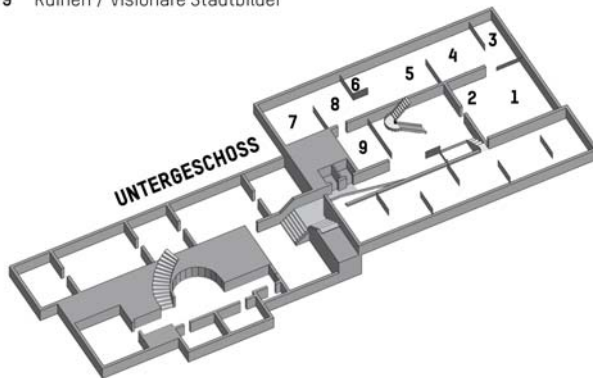

Treppenhalle

Kat. Nr. 70

Martin Zieglmüller (*1935)

Murtensee (Gewitter), 2010

Öl auf Leinwand, 60 x 73 cm

Privatbesitz

Kat. Nr. 48

Martin Zieglmüller (*1935)