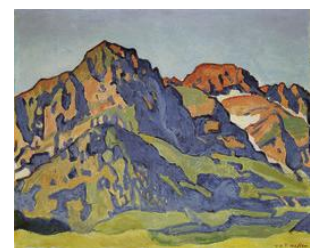

**Ferdinand Hodler (1853 – 1918)**

Der Holzfäller, 1910

Öl auf Leinwand

262 x 212 cm

Eigentum der Schweizerischen Eidgenossenschaft, Bundesamt für Kultur, Bern, Depositum im Kunstmuseum Bern

Inv.Nr. G 0252