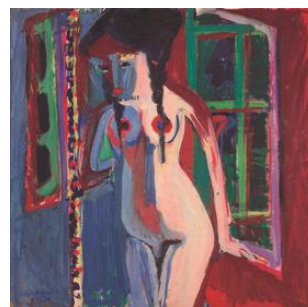

Schenkung Schweiz. Volksbank, Bern

Inv.Nr. G 2012

**Albert Müller (1897 – 1926)**

Interieur (Stehender Akt am Fenster), 1926

Öl auf Leinwand

80,5 x 80,5 cm

Kunstmuseum Bern

Inv.Nr. G 2013