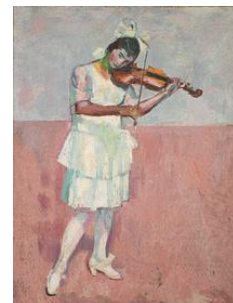

Inv.Nr. G 0902

**Cuno Amiet (1868 – 1961)**

Die Geigenspielerin, 1920

Öl auf Leinwand

200 x 153 cm

Kunstmuseum Bern

Geschenk des Künstlers anlässlich seines 70. Geburtstags

Inv.Nr. G 1468