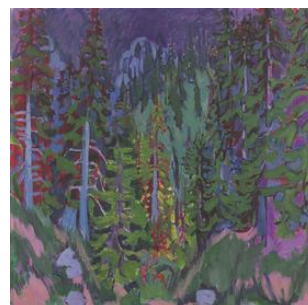

Albert Müller (1897 – 1926)

Bergwald, 1925

Öl auf Leinwand

112,3 x 113,7 cm

Kunstmuseum Bern

Schenkung Schweiz. Volksbank, Bern

Inv.Nr. G 2012

Albert Müller (1897 – 1926)

Interieur (Stehender Akt am Fenster), 1926

Öl auf Leinwand

80,5 x 80,5 cm

Kunstmuseum Bern

Inv.Nr. G 2013